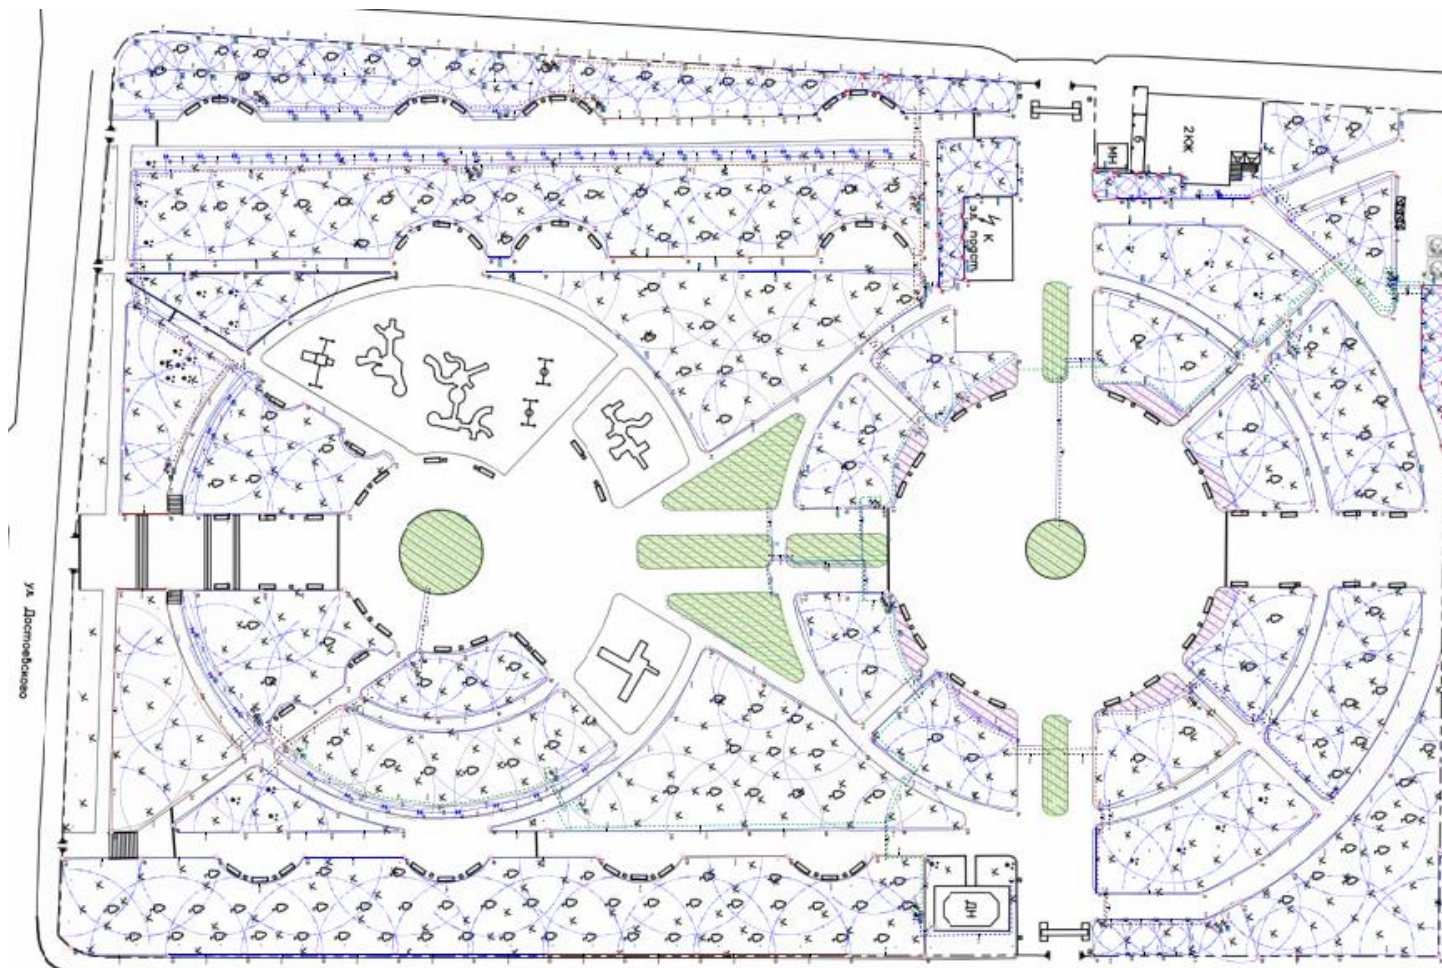

Проектирование и установка системы автополива в городском парке Калуги