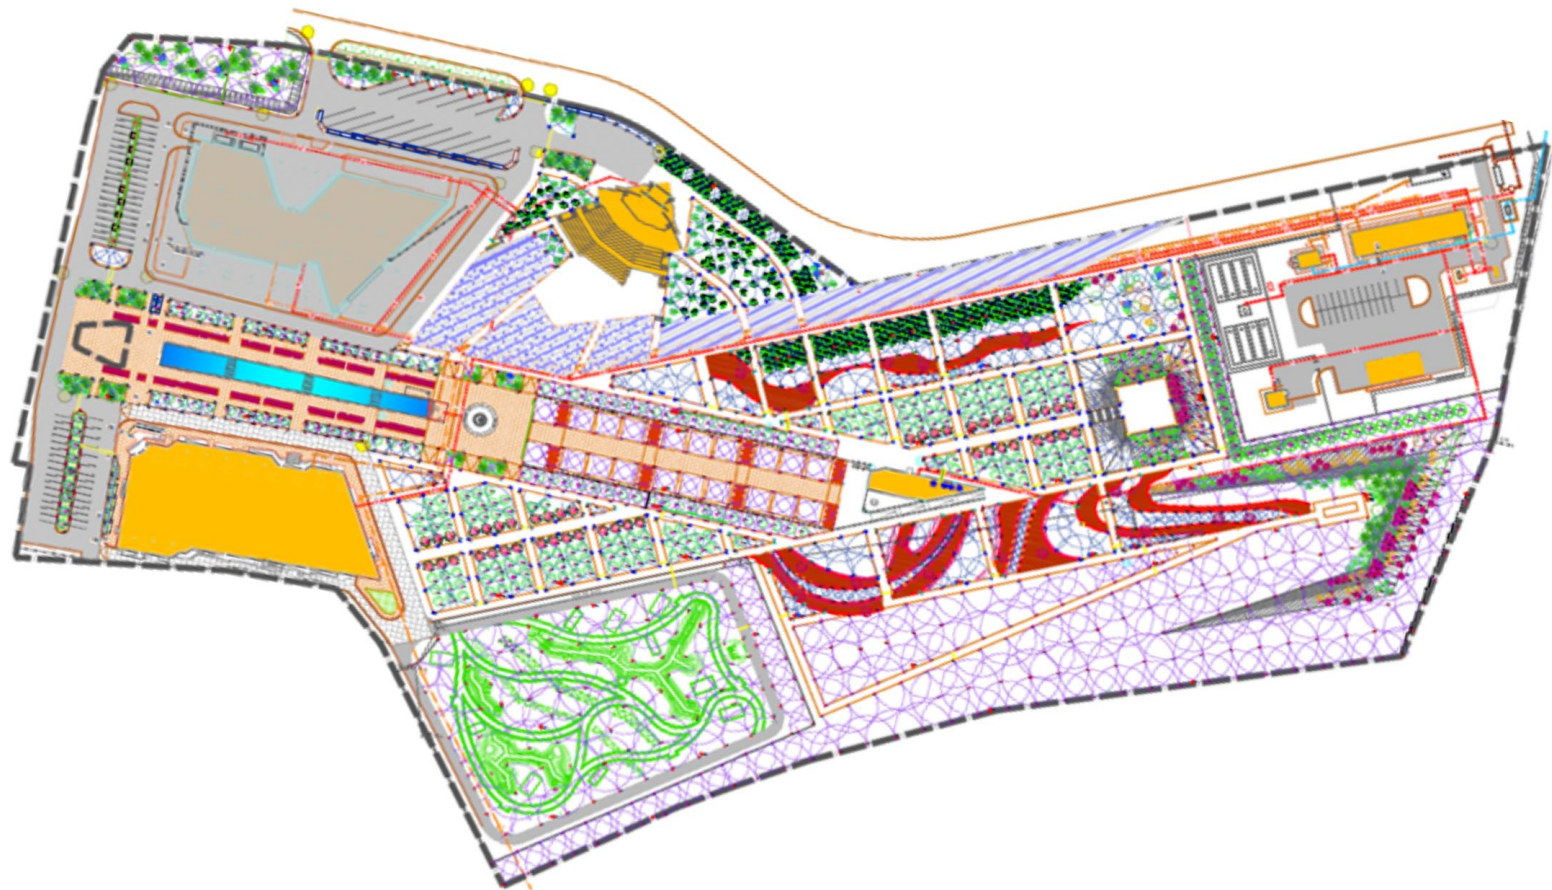

Гидравлические характеристики

МОНОВИДЬ

Security Участники Роль Демонстрация экрана Чат Звук Подробнее

Ландшафтный полив

Проект системы автоматического полива на территории Мемориала Славы на Самбекских высотах, Ростовская область