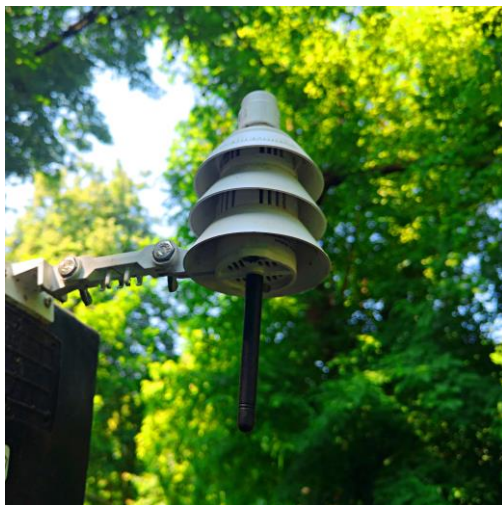

Монтаж и ежегодное обслуживание системы автоматического полива ПКиО «ПЕРОВСКИЙ», Москва