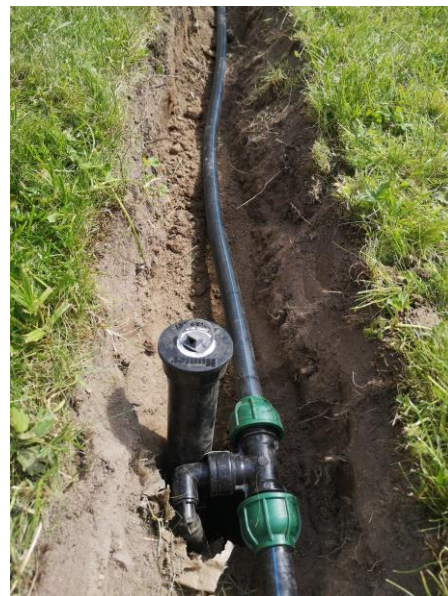

Монтаж системы автоматического полива